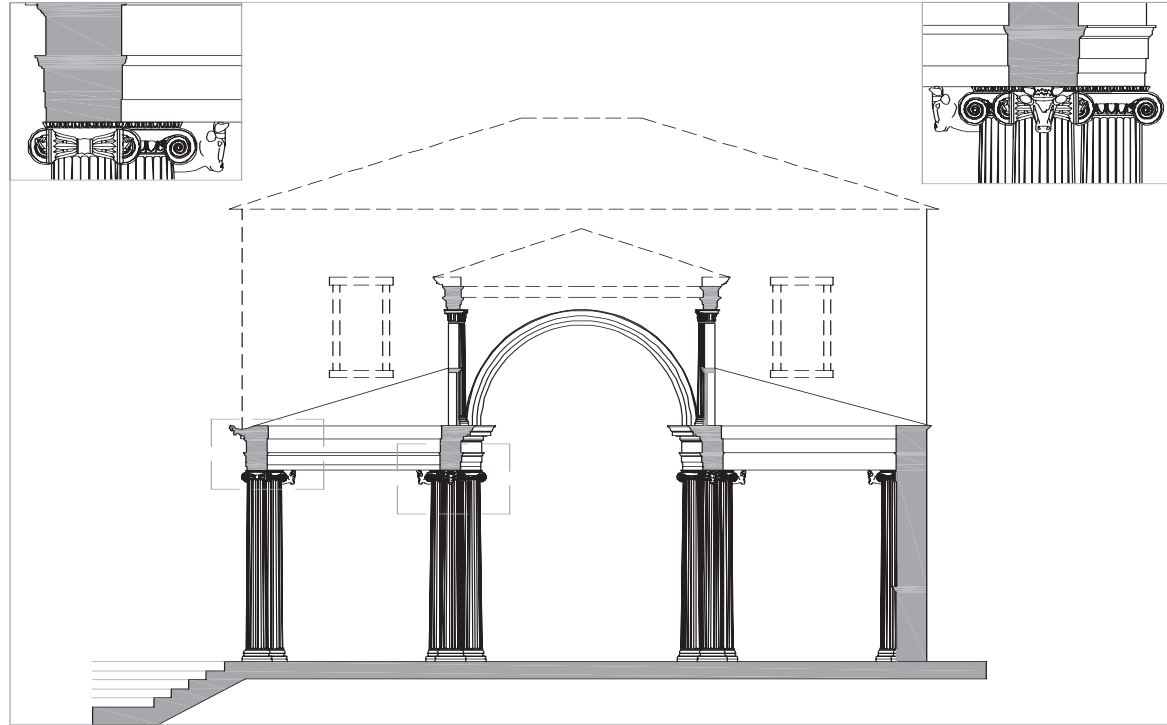

Πάνω: το δυτικό άκρο της Βασιλικής Στοάς και λεπτομέρειες των κιονοκράνων (ιωνικό από το ισόγειο και κορινθιακό από τον όροφο).
 Κάτω: λεπτομέρειες κιονοκράνων: α.) κορινθιακό β.) και γ.) ιωνικό με ταυροκεφαλές.

Δεξιά: τομή της Βασιλικής στοάς στον άξονα Β-Ν και λεπτομέρειες των κιονοκράνων με ταυροκεφαλές.

0 1

0 3

Αριστερά: τομή και κύρια όψη της Δωρικής πύλης στη ΝΑ περιοχή της Δημόσιας Αγοράς.