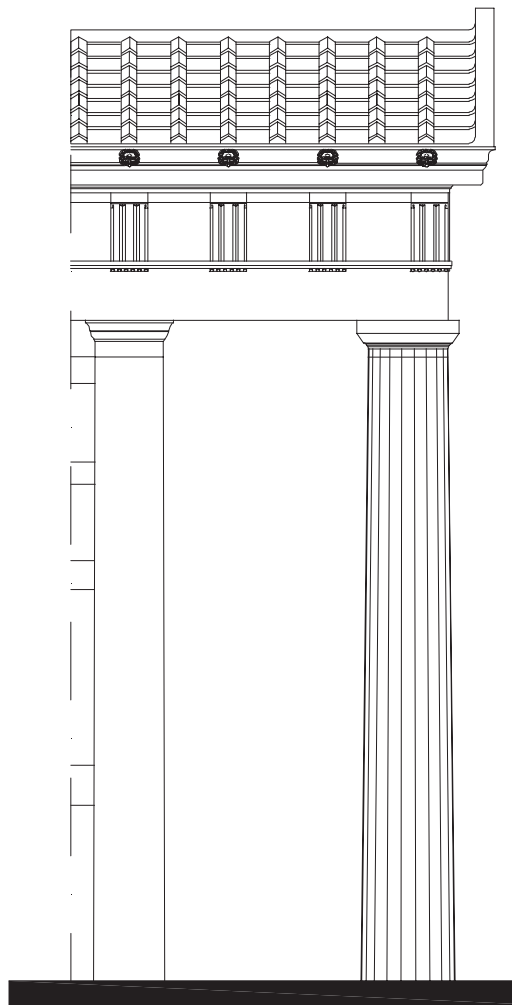

Πάνω: το δυτικό άκρο της Βασιλικής Στοάς και λεπτομέρειες των κιονοκράνων (ιωνικό από το ισόγειο και κορινθιακό από τον όροφο).
 Κάτω: λεπτομέρειες κιονοκράνων: α.) κορινθιακό β.) και γ.) ιωνικό με ταυροκεφαλές.

Δεξιά: τομή της Βασιλικής στοάς στον άξονα Β-Ν και λεπτομέρειες των κιονοκράνων με ταυροκεφαλές.

0 1

0 3

Αριστερά: τομή και κύρια όψη της Δωρικής πύλης στη ΝΑ περιοχή της Δημόσιας Αγοράς.